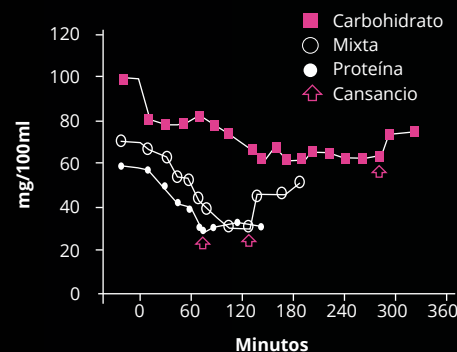

Niveles de glucosa en sangre y el tiempo hasta el cansancio según diferentes protocolos de alimentación

Bergström, J., Hermansen, L., Hultman, E., & Saltin, B. (1967).¹

¡ESCANEA EL QR PARA
MÁS INFORMACIÓN!

Visita nuestra web www.dulkresport.com
para enterarte de todas las novedades

Facebook Instagram /dulkresport

PROVEEDOR OFICIAL
DE LA FEDERACIÓN DEL
VOLEIBOL ARGENTINO

PROVEEDOR OFICIAL
DE LA CONFEDERACIÓN
ARGENTINA DE HOCKEY